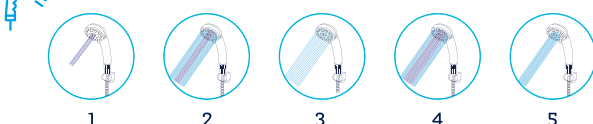

Descripción de las partes externas

1. Regadera
2. Soporte de regadera
3. Manguera cromada
4. Salida de agua caliente
5. Ingreso de agua fría
6. Botón ON/OFF
7. Botón bajar temperatura
8. Botón subir temperatura
9. Pantalla digital

5 salidas de agua regulable

Diagrama de instalación

N° de cable	Llave termomagnética
12	32 Amperios

*Se necesita previa instalación de la llave termomagnética.

2 Años de Garantía Rotoplas