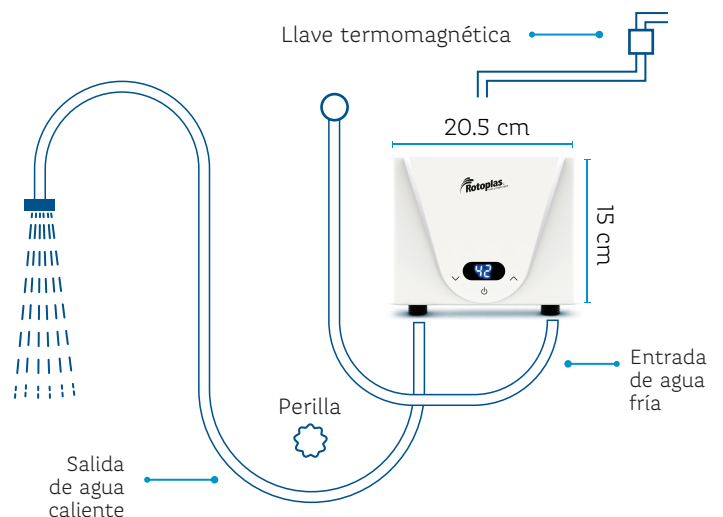

Ficha técnica

Terma Instantánea Digital Max

Fecha: Febrero 2023

Descripción

Color	Gris
Dimensiones	20.5 cm de ancho 15 cm de alto 5 cm de profundidad
Peso	1.90 kg
Potencia	5500 W
Caudal mínimo de agua	2.6 L/min
PSI	2.9
Eficiencia energética	D
Conexión de tubería	1/2"
Sistema de protección contra salpicaduras de agua	IPX4
Voltaje	220 V
Garantía	2 años

Descripción de las partes externas

1. Regadera
2. Soporte de regadera
3. Manguera cromada
4. Salida de agua caliente
5. Ingreso de agua fría
6. Botón ON/OFF
7. Botón bajar temperatura
8. Botón subir temperatura
9. Pantalla digital

ENERGÍA	
Fabricante	ROTOPLAS
Modelo	TERMA INSTANTÁNEA DIGITAL MAX
Tipo de Artefacto	Calentador de agua eléctrico instantáneo
	<input type="checkbox"/> Duchilla <input type="checkbox"/> Grifo <input checked="" type="checkbox"/> Calentador
Más eficiente (Menor consumo)	D
Menos eficiente (Mayor consumo)	
Eficiencia energética (%)	95
El desempeño energético depende de las condiciones de uso del calentador y su localización.	
Caudal de agua litros/ minuto	3
Potencia KW	5.5
<small>Compare este producto con otros de similares características. Los resultados se obtienen aplicando los métodos de ensayo descritos en las Normas Técnicas Peruanas e Internacionales correspondientes. Esta etiqueta no debe retirarse del artefacto hasta que este haya sido adquirido por el consumidor final.</small>	

5 salidas de agua regulable

Diagrama de instalación

N° de cable	Llave termomagnética
12	32 Amperios

*Se necesita previa instalación de la llave termomagnética.

2 Años de Garantía Rotoplas