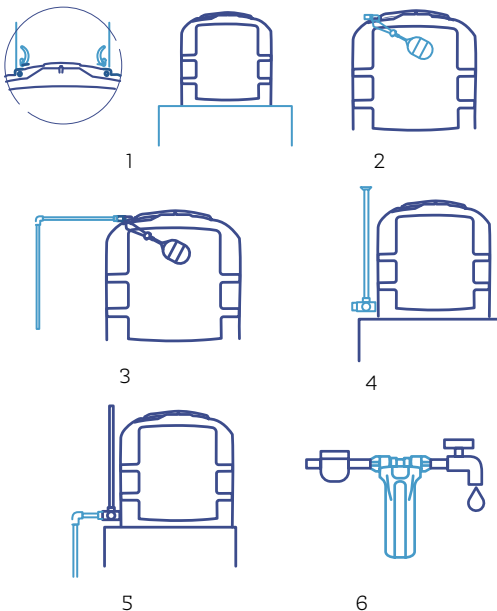

Tapa Plus+ roscada

Orejas de izaje

Instalación

1. Utiliza las orejas de izaje para subir el Tanque y sus accesorios a la azotea, colócalo sobre una base plana de cemento pulido.
2. Instala la Válvula de Llenado y Flotador.
3. Conecta la tubería de alimentación.
4. Instala el Multiconector y el Jarro de aire.
5. Conecta la tubería de salida de agua.
6. Instala el Filtro de sedimentos Estándar.

Conexión a Válvula de Llenado

Conexión a Multiconector

Cualquier modificación física al diseño del producto o uso diferente al especificado invalida el respaldo de la garantía brindada por Rotoplas.